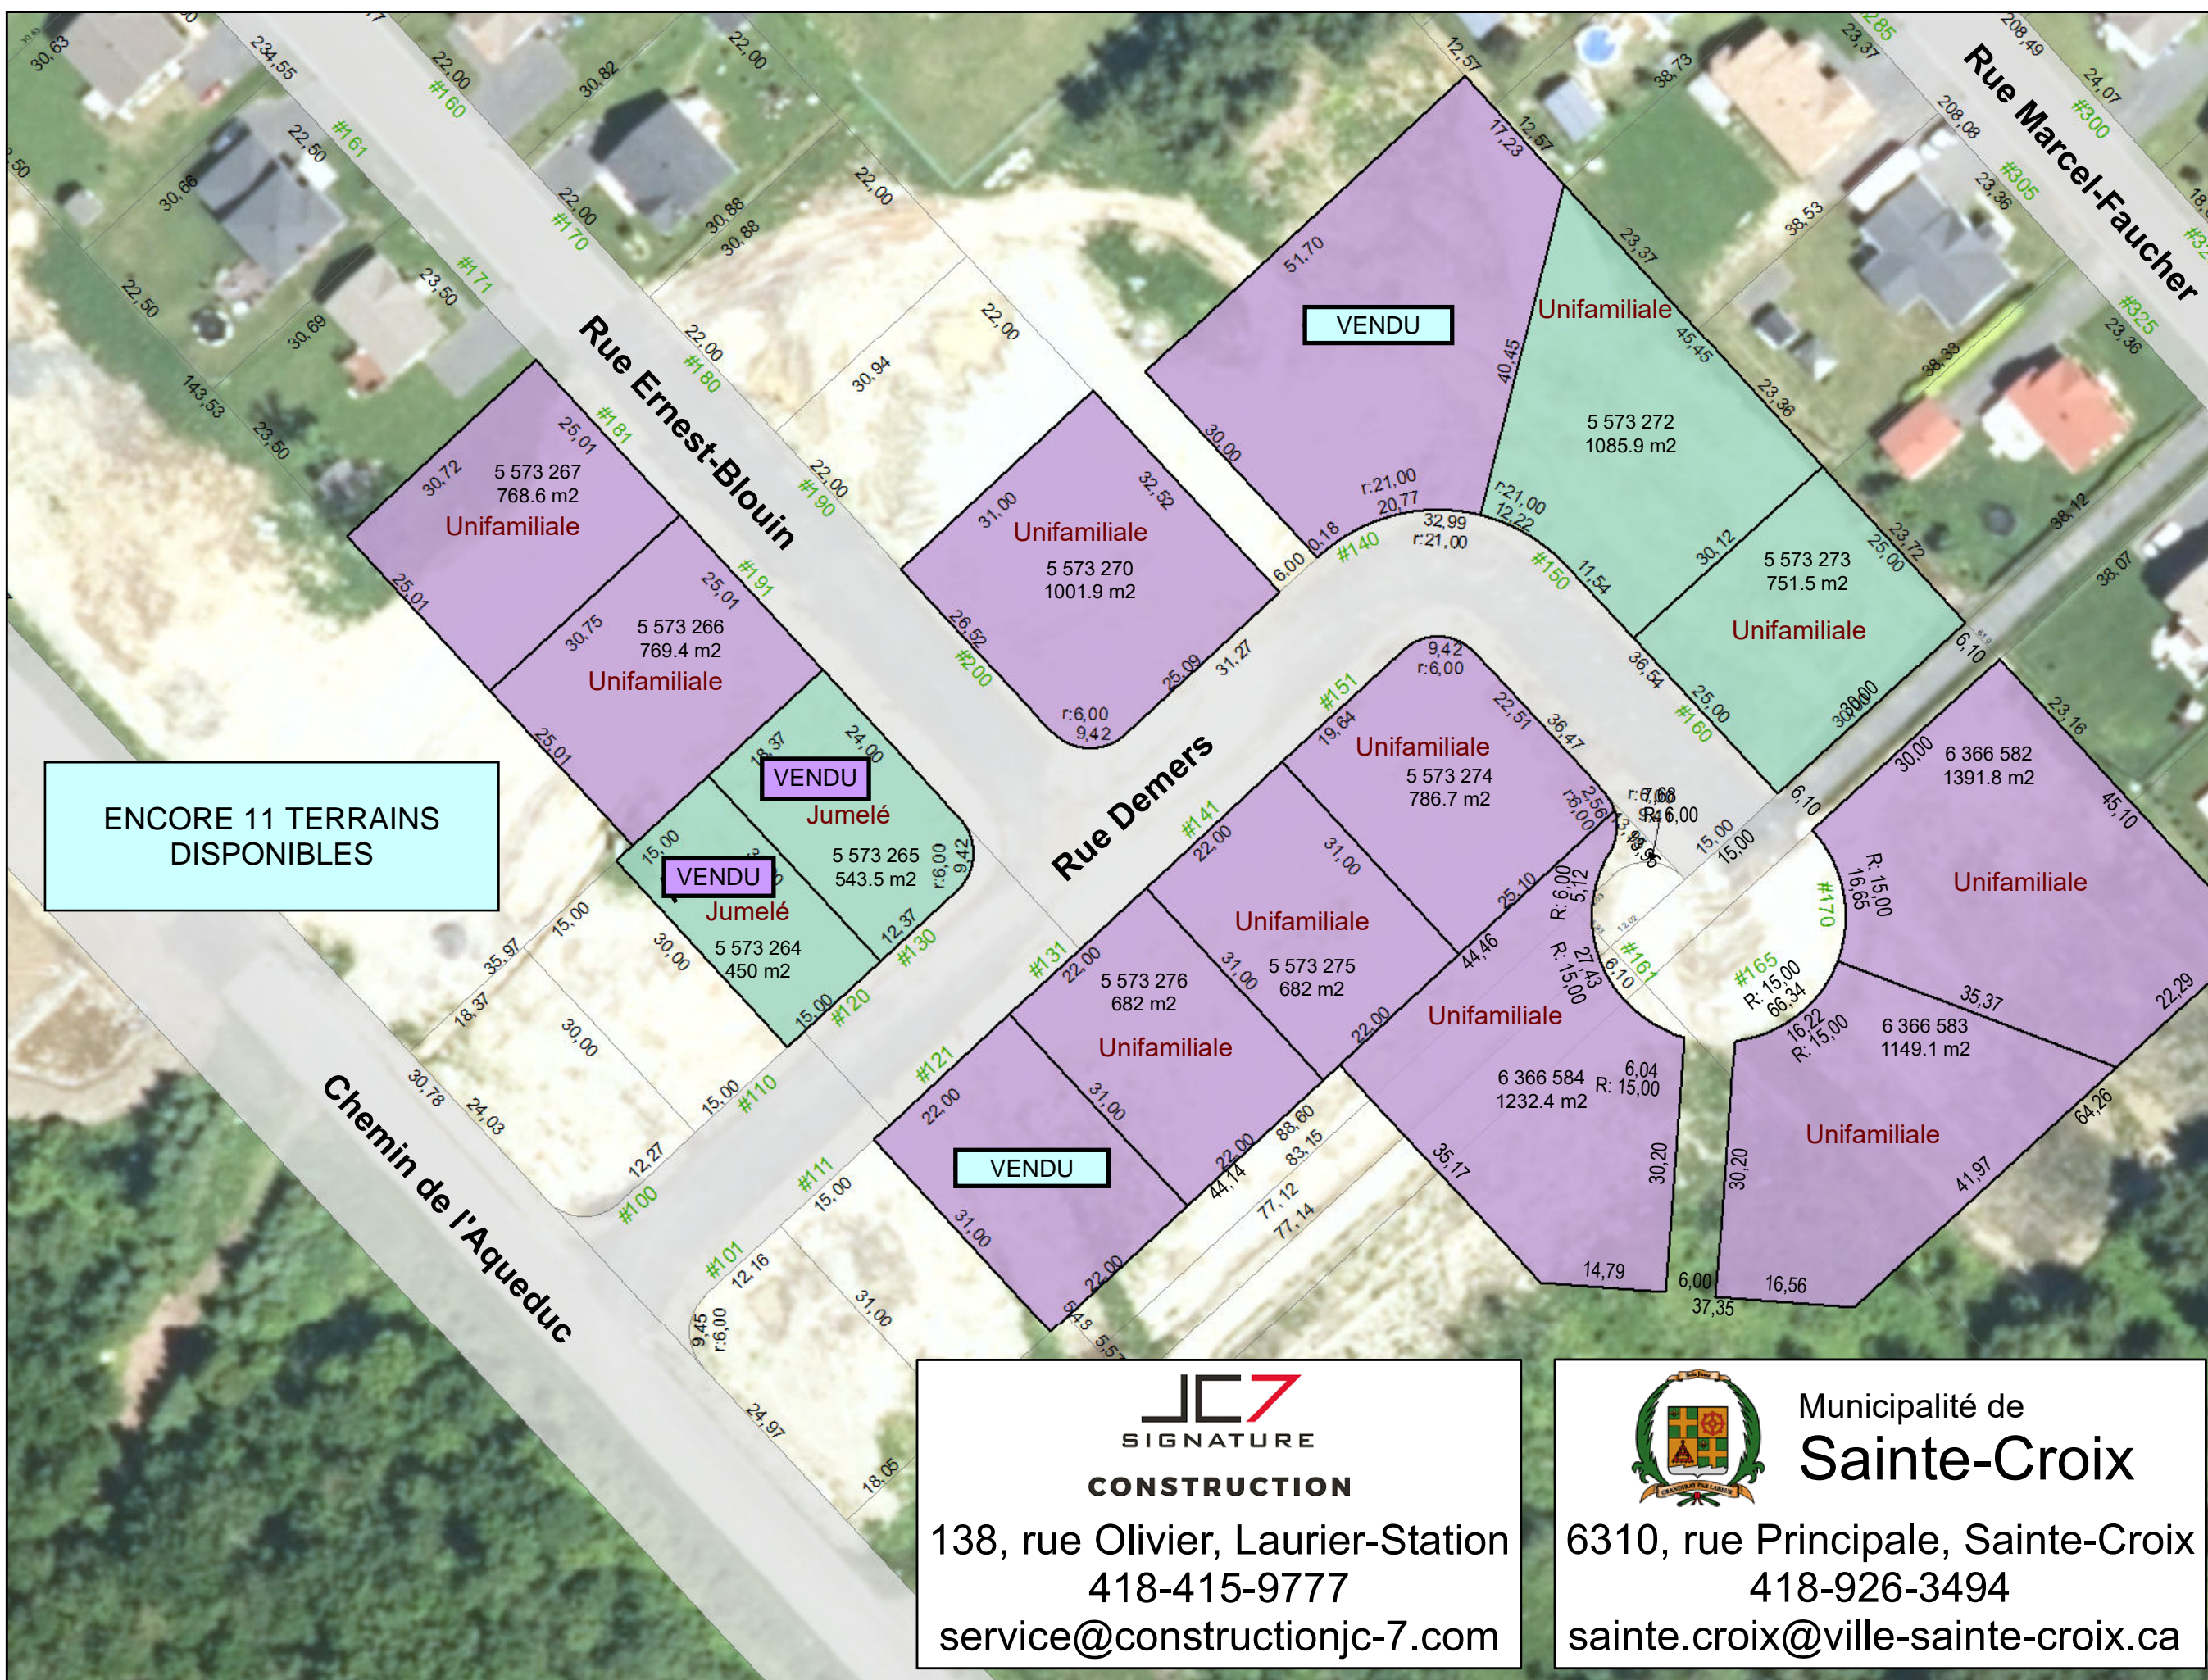

Développements résidentiels
Terrains disponibles

- Promoteurs**
- JC7 Signature Construction
 - Municipalité de Sainte-Croix

Date: 2021-02-02
Sources: MRC de Lotbinière, MERN
et Municipalité de Sainte-Croix
Photo-aérienne (2015).

Réalisation cartographique:

**ENCORE 11 TERRAINS
DISPONIBLES**

JC7
SIGNATURE
CONSTRUCTION

138, rue Olivier, Laurier-Station
418-415-9777
service@constructionjc-7.com

Municipalité de
Sainte-Croix

6310, rue Principale, Sainte-Croix
418-926-3494
sainte.croix@ville-sainte-croix.ca