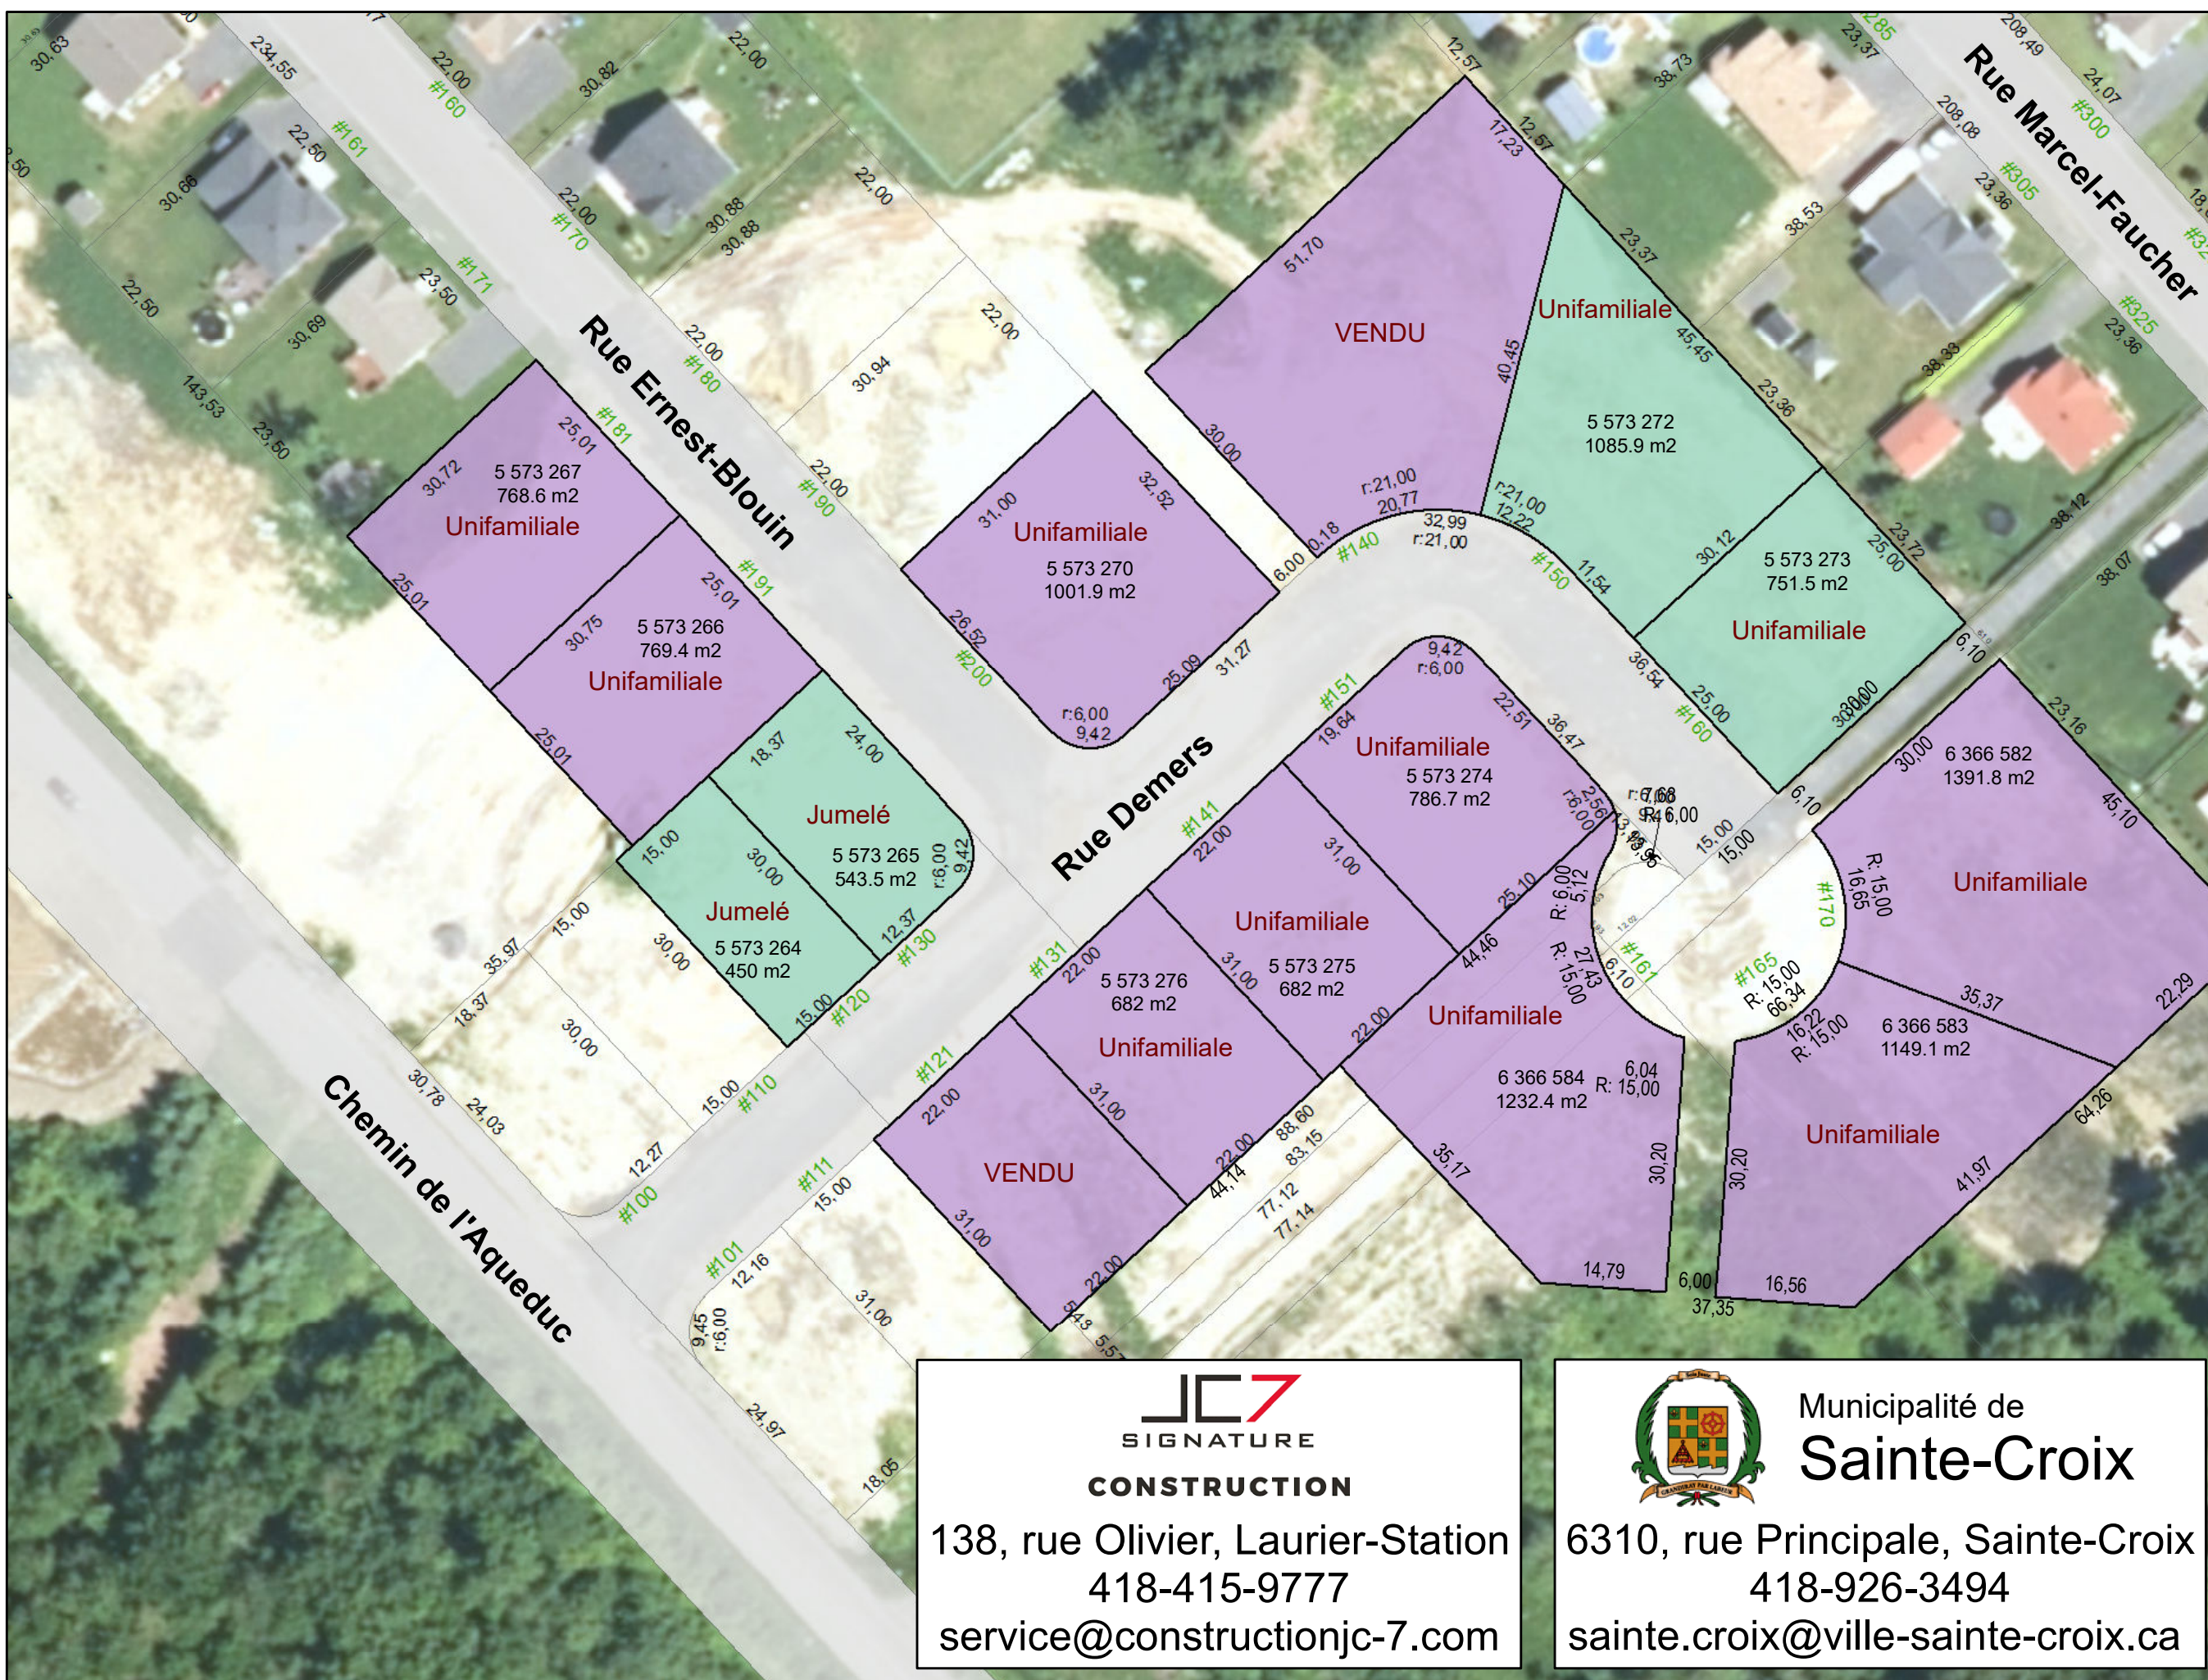

Municipalité de
Sainte-Croix

Développements résidentiels
Terrains disponibles

Rue du Demers

Promoteurs

- JC7 Signature Construction
- Municipalité de Sainte-Croix

Date: 2021-02-02
Sources: MRC de Lotbinière, MERN
et Municipalité de Sainte-Croix
Photo-aérienne (2015).

Réalisation cartographique:

JC7 SIGNATURE CONSTRUCTION
138, rue Olivier, Laurier-Station
418-415-9777
service@constructionjc-7.com

Municipalité de
Sainte-Croix
6310, rue Principale, Sainte-Croix
418-926-3494
sainte.croix@ville-sainte-croix.ca